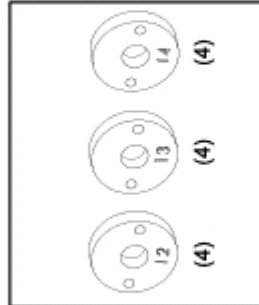

PD8097 SHOCK INNER O-RING

PD8099 SHOCK CLIP

PD8098 SHOCK PISTON